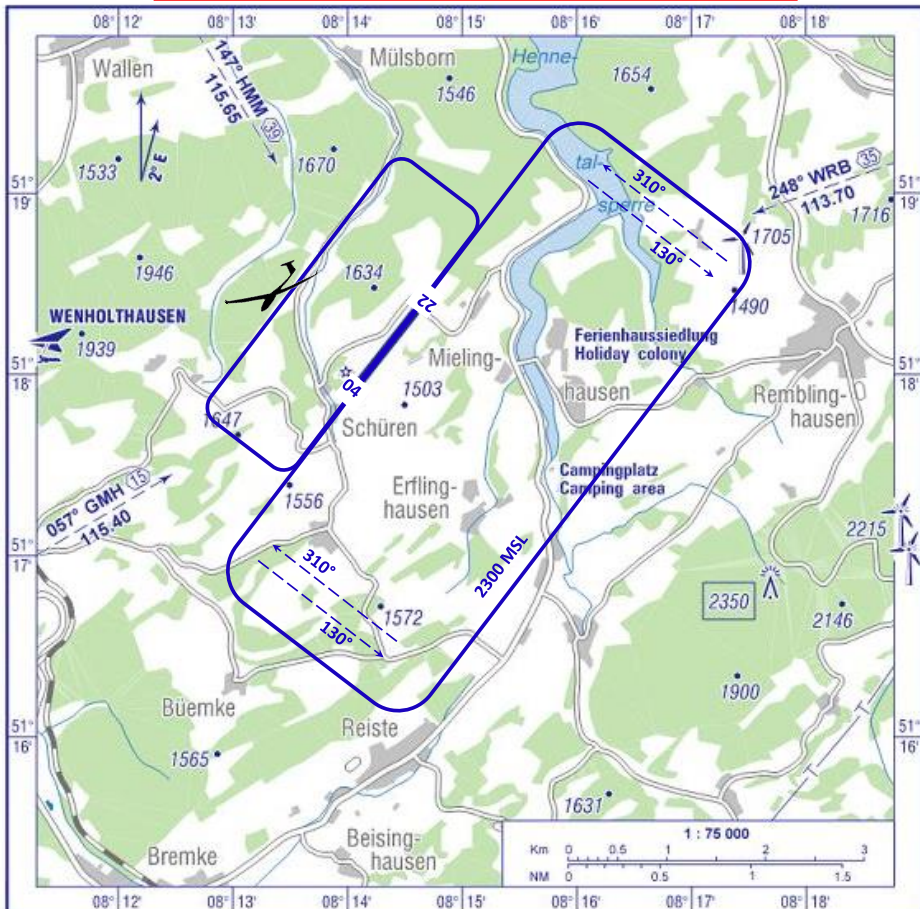

Kein offizielles Dokument der DFS. Platzrunde dient nur als Empfehlung von EDKM.
No official document of the DFS. Traffic circuit serves only as a recommendation of EDKM

Empfehlung von EDKM:

Motorflugzeuge nutzen zum Anflug zur Piste 04/ 22 bitte die südöstliche Platzrunde.
Empfohlene Flughöhe 2300 MSL.
Bitte vermeiden Sie aus Lärmschutzgründen den Überflug des Campingplatzes und der Ferienhaussiedlung.

Segelflugzeuge nutzen zum Anflug zur Piste 04/ 22 bitte die nordwestliche Platzrunde.

Recommendation of EDKM:

Motor aircraft use to approach of runway 04/22 please the southeastern traffic circuit.
Recommended altitude 2300 MSL.
Please avoid overflight for reasons of noise protection of the camping area and the holiday colony.

Gliders use to approach of runway 04/22 please the northwestern traffic circuit.